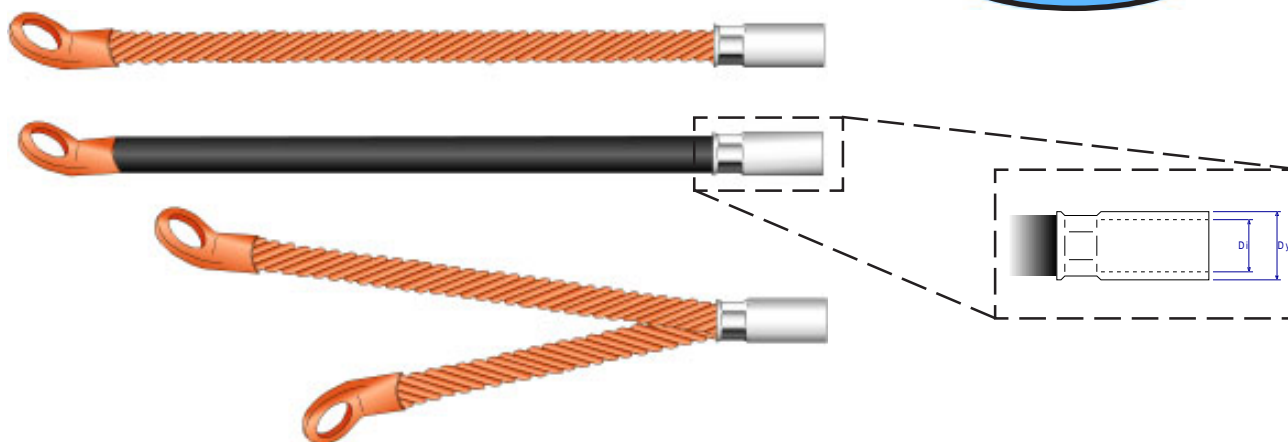

## Förlängningsledningar, *Koppar* Extension bonds, *Cu*

Area (mm <sup>2</sup> )	Längd (mm) Length (mm)	SAFE nr. SAFE No.	BV nr.	Di / Dy	Vinkel Angle	Isolerad Isolated	Antal/förp. Qty/pack.	Rek. Lodpinne Rec. Braze pin	För pressning till: For cable size:
3/16 in.	120	SAFE 3273	-	5,5 / 8,5	10°	phosphor branze	100	SAFE 10011	3/16 in.
25	330	SAFE 3010	0420205	6,5 / 12	10°		50	SAFE 10011	Ø6/16mm <sup>2</sup>
25	800	SAFE 3011	-	6,5 / 12	10°		50	SAFE 10011	Ø6/16mm <sup>2</sup>
25	330	SAFE 3056	0420204	8 / 11	10°		50	SAFE 10011	25mm <sup>2</sup>
2x16	95	SAFE 3040	-	7 / 12	40°		50	2 x SAFE 10011	Ø6/16mm <sup>2</sup>
35	150	SAFE 3029	-	9 / 13	10°		50	SAFE 10101	35mm <sup>2</sup>
35	300	SAFE 3019	-	9 / 13	60°		50	SAFE 10131	35mm <sup>2</sup>
50	310	SAFE 3013	0420206	8,5 / 12	10°		50	SAFE 10101	Ø8mm
50	200	SAFE 3007	-	11 / 14,5	60°		50	SAFE 10131	50mm <sup>2</sup>
50	300	SAFE 3008	0420207	11 / 14,5	10°		50	SAFE 10101	50mm <sup>2</sup>
2x25	72	SAFE 3053	-	8,5/12	40°		50	2 x SAFE 10011	25-35mm <sup>2</sup>
2x25	72	SAFE 3051	-	11/14,5	40°		50	2 x SAFE 10011	50mm <sup>2</sup>
2x25	165/115	SAFE 3041	-	11 / 14,5	40°		50	2 x SAFE 10011	50mm <sup>2</sup>
50	240	SAFE 3004	-	8,5 / 11	10°		50	SAFE 10131	Ø8mm
50	150	SAFE 3006	-	11 / 14	60°		50	SAFE 10101	50mm <sup>2</sup>
50	200	SAFE 3007	-	11 / 14	60°		50	SAFE 10131	50mm <sup>2</sup>
50	350	SAFE 3009	-	11 / 14	10°	X	25	2 x SAFE 10011	50mm <sup>2</sup>
2x35	170/120	SAFE 3048	-	13 / 17	10°		50	2 x SAFE 10101	70mm <sup>2</sup>
2x35	400/340	SAFE 3047	0420208	13 / 17	10°		25	2 x SAFE 10101	70mm <sup>2</sup>
95	400	SAFE 3198	-	15 / 20	60°	X	-	2 x SAFE 10131	95mm <sup>2</sup>

Förlängningsledningar används till pressning i ena ändan på befintlig kabel och pinnlödning i andra ändan. Kabeln är av flexibel typ.

*The cable is very flexible, on one end the cable is fixed by pin brazing, on the other end by pressing.*